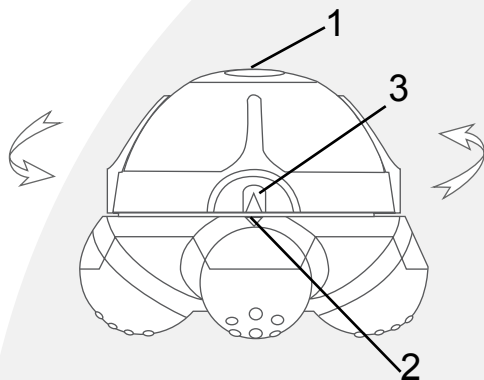

SuperPeeler

MiniMassager

ИНСТРУКЦИЯ ПО ЭКСПЛУАТАЦИИ

Комплектация

- Минимассажёр SuperPeeler
- Двухсторонняя насадка
- Батарейки (3x 1,5В ААА)
- Инструкция по эксплуатации

Управление

[1] Вкл./Выкл.

- Чтобы включить массажёр нажмите кнопку
- Для выключения массажёра нажмите кнопку ещё раз