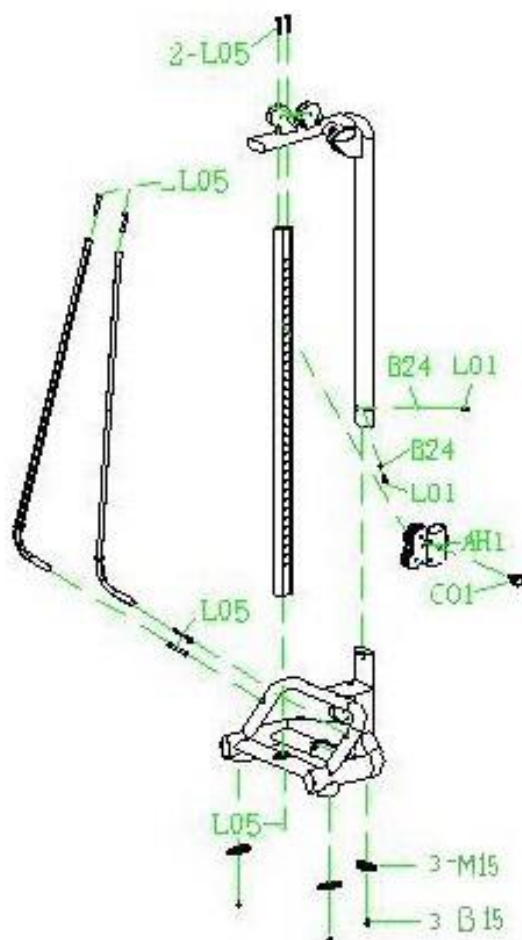

Если у Вас возникли какие-либо вопросы по эксплуатации данного тренажера, свяжитесь со службой технической поддержки или уполномоченным дилером, у которого Вы приобрели тренажер.

Тип	грузоблочная мультистанция
Рама	станина 60*120*2.5/3.0 мм., двухслойная покраска.
Рычаги	отсутствуют
Тросы	стальной витой \varnothing 3.5 мм. с PVC оболочкой, общий диаметр 5.5 мм.
Нагрузка	весовые плиты
Регулировка положения сидения	нет
Размер тренажера в рабочем состоянии (Д*Ш*В)	2350*750*1650 мм.
Вес стека	80 кг.
Вес нетто	175 кг.
Вес брутто	215 кг.
Гарантия	3 года.

СХЕМА КРЕПЛЕНИЯ КАБЕЛЯ:

СХЕМА ТРЕНАЖЕРА В РАЗОБРАННОМ ВИДЕ:

Необходимые инструменты:

- М6 Шестигранный гаечный ключ
- М5 Шестигранный гаечный ключ
- М8 Шестигранный гаечный ключ
- Два ключа 13-16
- Два ключа 22-24

ШАГ 1

№	Название	Размер	Кол-во
AH1	Фиксатор-держатель		1
AC1	Опора в сборе		1
AC2	Сиденье в сборе		1
AC3	Труба		1
AF2	Опора для рук		1
AF3	Опора для рук		1
L05	Винт	M10*75L	7
C01	Пружинная втулка		1
B24	Прокладка	M10	2
L01	Винт	M10*20L	2
M15	Прокладка опоры		3
B15	Винт		3

ШАГ 2

№	Название	Размер	Кол-во
AB3	Первый весовой стек в сборе		1
AH2	Фиксатор-кран		1
B18	Весовой стек	280L*90WT24	14
B05	Винт	M6*6L	4
D18	Витн	M8*20L	2
B22	Ось стека	20*1.72	2
B29	Гайка	M16	1
B32	Винт		4
B38	Втулка	20*25	2
B42	Шайба	50*60	2
B45	Втулка		2
	Кабель	745 mm	1