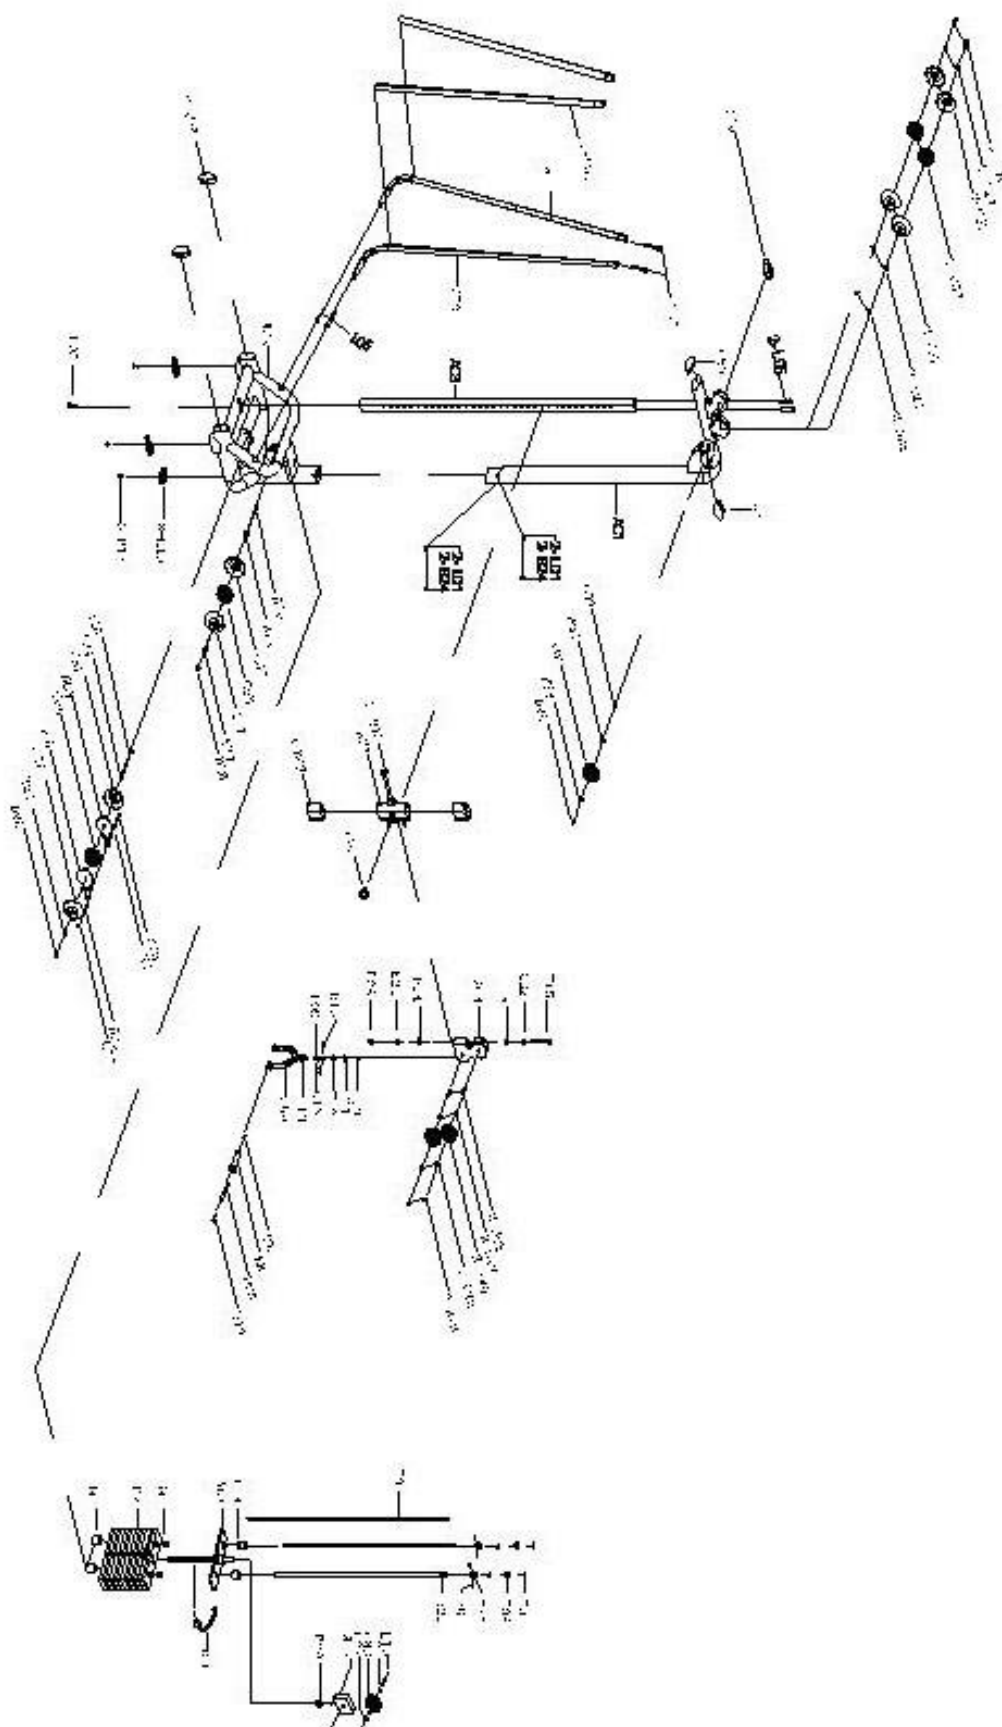

СХЕМА КРЕПЛЕНИЯ КАБЕЛЯ:

СХЕМА ТРЕНАЖЕРА В РАЗОБРАННОМ ВИДЕ:

Необходимые инструменты:

- М6 Шестигранный гаечный ключ
- М5 Шестигранный гаечный ключ
- М8 Шестигранный гаечный ключ
- Два ключа 13-16
- Два ключа 22-24

ШАГ 1

№	Название	Размер	Кол-во
AH1	Фиксатор-держатель		1
AC1	Опора в сборе		1
AC2	Сиденье в сборе		1
AC3	Труба		1
AF2	Опора для рук		1
AF3	Опора для рук		1
L05	Винт	M10*75L	7
C01	Пружинная втулка		1
B24	Прокладка	M10	2
L01	Винт	M10*20L	2
M15	Прокладка опоры		3
B15	Винт		3

ШАГ 2

№	Название	Размер	Кол-во
AB3	Первый весовой стек в сборе		1
AH2	Фиксатор-кран		1
B18	Весовой стек	280L*90WT24	14
B05	Винт	M6*6L	4
D18	Витн	M8*20L	2
B22	Ось стека	20*1.72	2
B29	Гайка	M16	1
B32	Винт		4
B38	Втулка	20*25	2
B42	Шайба	50*60	2
B45	Втулка		2
	Кабель	745 mm	1