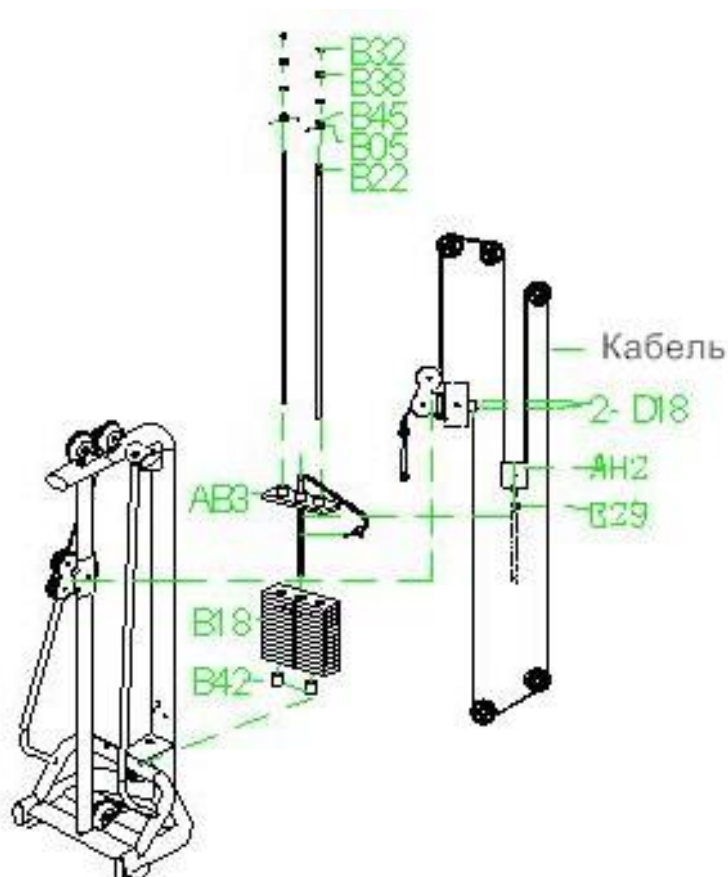

СХЕМА КРЕПЛЕНИЯ КАБЕЛЯ:

СХЕМА ТРЕНАЖЕРА В РАЗОБРАННОМ ВИДЕ:

Необходимые инструменты:

- М6 Шестигранный гаечный ключ
- М5 Шестигранный гаечный ключ
- М8 Шестигранный гаечный ключ
- Два ключа 13-16
- Два ключа 22-24

ШАГ 1

№	Название	Размер	Кол-во
AH1	Фиксатор-держатель		1
AC1	Опора в сборе		1
AC2	Сиденье в сборе		1
AC3	Труба		1
AF2	Опора для рук		1
AF3	Опора для рук		1
L05	Винт	M10*75L	7
C01	Пружинная втулка		1
B24	Прокладка	M10	2
L01	Винт	M10*20L	2
M15	Прокладка опоры		3
B15	Винт		3

ШАГ 2

№	Название	Размер	Кол-во
AB3	Первый весовой стек в сборе		1
AH2	Фиксатор-кран		1
B18	Весовой стек	280L*90WT24	14
B05	Винт	M6*6L	4
D18	Витн	M8*20L	2
B22	Ось стека	20*1.72	2
B29	Гайка	M16	1
B32	Винт		4
B38	Втулка	20*25	2
B42	Шайба	50*60	2
B45	Втулка		2
	Кабель	745 mm	1